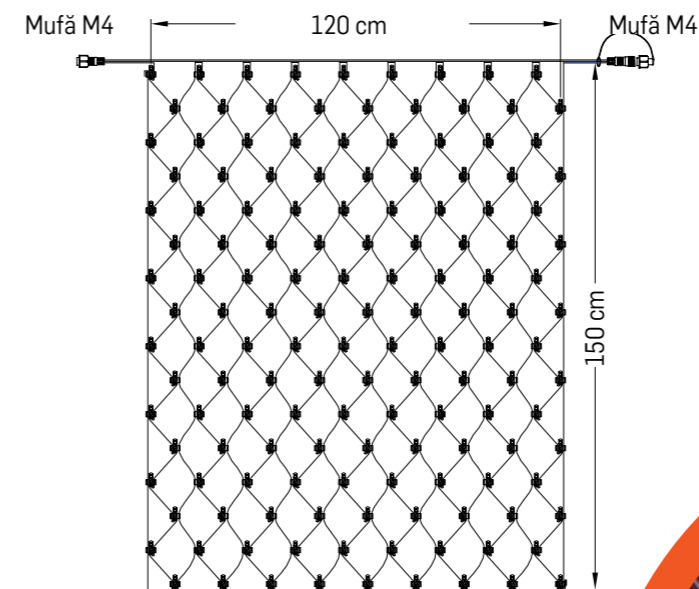

Observații

- Vezi pagina de ACCESORII. Pagina 50.