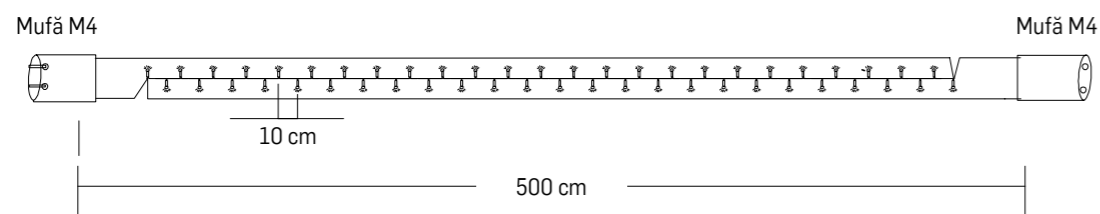

Observații

- Tensiune de alimentare – 230/240 V
- Material – Cauciuc (pentru montaj exterior sau interior)
- Cablu alimentare de 1,5m, inclus
- Mufă de îmbinare la fiecare 1,5m

ȚURȚURI LUMINOȘI

Specificații tehnice

Specificații tehnice

Nume	COD	P(i)/ articol (W)	Dimensiuni h x l (m)	Greutate (kg)	Grad Protecție	Culoare furtun (LED)
NEON FLEX						
ER Star 1/2 brad	EL0058379	8w/m	1 x 0,40	2	IP44	💡
ER Star 3 romburi	EL0058381	8w/m	0,85 x 0,55	1.50	IP44	💡
ER Star felinar	EL0058382	8w/m	1 x 0,60	2	IP44	💡
ER Star 3 stele	EL0058383	8w/m	1,20 x 0,60	3	IP44	💡
ER Star 2 stele suprapuse	EL0058384	8w/m	0,60 x 0,60	2	IP44	💡
ER Star 3 stele suprapuse	EL0058385	8w/m	0,85 x 0,85	5	IP44	💡
ER Star cruce cerc	EL0058386	8w/m	0,95 x 0,95	5	IP44	💡
ER Star brad cerc	EL0058387	8w/m	0,95 x 0,95	3	IP44	💡
ER Star 5 stele	EL0058388	8w/m	1,70 x 0,80	6	IP44	💡
ER Star om de zapadă	EL0058389	8w/m	0,95 x 0,95	3	IP44	💡
TUB FLEXIBIL						
ER Star 1/2 brad	EL0058435	2,2w/m	1 x 0,40	2	IP44	💡
ER Star 3 romburi	EL0058436	2,2w/m	0,85 x 0,55	1.50	IP44	💡
ER Star felinar	EL0058437	2,2w/m	1 x 0,60	2	IP44	💡
ER Star 3 stele	EL0058438	2,2w/m	1,20 x 0,60	3	IP44	💡
ER Star 2 stele suprapuse	EL0058439	2,2w/m	0,60 x 0,60	2	IP44	💡
ER Star 3 stele suprapuse	EL0058440	2,2w/m	0,85 x 0,85	5	IP44	💡
ER Star cruce cerc	EL0058441	2,2w/m	0,95 x 0,95	5	IP44	💡
ER Star brad cerc	EL0058442	2,2w/m	0,95 x 0,95	3	IP44	💡
ER Star 5 stele	EL0058443	2,2w/m	1,70 x 0,80	6	IP44	💡
ER Star om de zapada	EL0058444	2,2w/m	0,95 x 0,95	3	IP44	💡

Tub flexibil cu flash

Neon Flex

INSTALAȚIE EXTENSIBILĂ

Specificații tehnice

COD	P(i) (W)	Nr. LED	Culoare	Lungime (m)	Grad de protecție	Observație
EL0038391	3,6W	50		5	IP44	• cablu verde • Se folosește cu EL0038415/EL0038416 *
EL0038392	3,6W	50		5	IP44	
EL0038393	3,6W	50		5	IP44	• cablu alb • Se folosește cu EL0038413/EL0038414 *
EL0038394	3,6W	50		5	IP44	
EL0038395	3,6W	50		5	IP44	
EL0038396	3,6W	50		5	IP44	