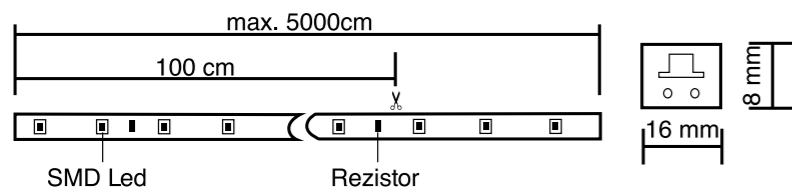

NEON FLEX

Specificații tehnice

COD	Nr. LED / m	P(i) (W)	CULOARE	Lungime	Diametru	Distanța de tăiere	Grad de protecție	Cablu alimentare inclus
EL0057357	92	400/rolă		50m/rolă	16 mm	1,00 m	IP44	Nu
EL0057360	92	400/rolă			16 mm	1,00 m	IP44	Nu
EL0057361	92	400/rolă			16 mm	1,00 m	IP44	Nu
EL0057362	92	400/rolă			16 mm	1,00 m	IP44	Nu
EL0068534	120	210/rolă			16mm	1,00 m	IP44	Nu
EL0057363	92	400/rolă			16 mm	1,00 m	IP44	Nu
EL0057364	Neon flex accesorii cablu alimentare + conector+capac terminație			1,50 m	16 mm	1,00 m	IP44	Da

Observații

- Tensiune de alimentare – 230/240 V
- Material – Silicon (pentru montaj exterior sau interior)
- Distanța de tăiere 1m

TUB LUMINOS

Observații

- Tensiune de alimentare – 230/240 V
- Material – Silicon (pentru montaj exterior sau interior)

Specificații tehnice

COD	Nr. LED / m	P(i) (W)	CULOARE	Lungime (m)	Diametru	Distanța de tăiere	Grad de protecție	Cablu alimentare inclus	
EL0057564	36	2.2W/m		50 /rolă	10.5 mm	1,00 m	IP44	Nu	
EL0057565	36	2.2W/m			10.5 mm	1,00 m	IP44	Nu	
EL0057566	36	2.2W/m			10.5 mm	1,00 m	IP44	Nu	
EL0057567	36	2.2W/m			10.5 mm	1,00 m	IP44	Nu	
EL0057568	36	2.2W/m			10.5 mm	1,00 m	IP44	Nu	
EL0057569	Set accesorii tub luminos cu flash				2 m				Da
EL0046263	36	2W/m		50 /rolă	10.5mm	1,00 m	IP44	da	
EL0046264	36	2W/m			10.5mm	1,00 m	IP44	da	
EL0046265	36	2W/m			10.5mm	1,00 m	IP44	da	
EL0046266	36	2W/m			10.5mm	1,00 m	IP44	da	
EL0046268	cablu alimentare				1,50			IP44	da