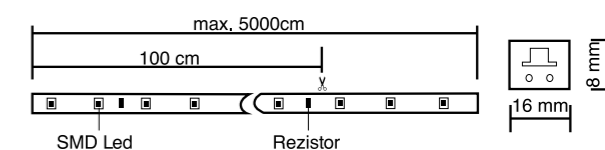

FIGURINE LUMINOASE

ATENȚIE!
Toate figurinele sunt montate pe cadru din Aluminiu.
Figurinele pot fi customizate la cerere.

Specificații tehnice

Nume	COD	P(i)/ articol (W)	Dimensiuni h x l (m)	Greutate (kg)	Grad Protecție	Culoare furtun (LED)
NEON FLEX						
ER Star 1/2 brad	EL0058379	8w/m	1 x 0,40	2	IP44	💡
ER Star 3 romburi	EL0058381	8w/m	0,85 x 0,55	1.50	IP44	💡
ER Star felinar	EL0058382	8w/m	1 x 0,60	2	IP44	💡
ER Star 3 stele	EL0058383	8w/m	1,20 x 0,60	3	IP44	💡
ER Star 2 stele suprapuse	EL0058384	8w/m	0,60 x 0,60	2	IP44	💡
ER Star 3 stele suprapuse	EL0058385	8w/m	0,85 x 0,85	5	IP44	💡
ER Star cruce cerc	EL0058386	8w/m	0,95 x 0,95	5	IP44	💡
ER Star brad cerc	EL0058387	8w/m	0,95 x 0,95	3	IP44	💡
ER Star 5 stele	EL0058388	8w/m	1,70 x 0,80	6	IP44	💡
ER Star om de zapadă	EL0058389	8w/m	0,95 x 0,95	3	IP44	💡
TUB FLEXIBIL						
ER Star 1/2 brad	EL0058435	2,2w/m	1 x 0,40	2	IP44	💡
ER Star 3 romburi	EL0058436	2,2w/m	0,85 x 0,55	1.50	IP44	💡
ER Star felinar	EL0058437	2,2w/m	1 x 0,60	2	IP44	💡
ER Star 3 stele	EL0058438	2,2w/m	1,20 x 0,60	3	IP44	💡
ER Star 2 stele suprapuse	EL0058439	2,2w/m	0,60 x 0,60	2	IP44	💡
ER Star 3 stele suprapuse	EL0058440	2,2w/m	0,85 x 0,85	5	IP44	💡
ER Star cruce cerc	EL0058441	2,2w/m	0,95 x 0,95	5	IP44	💡
ER Star brad cerc	EL0058442	2,2w/m	0,95 x 0,95	3	IP44	💡
ER Star 5 stele	EL0058443	2,2w/m	1,70 x 0,80	6	IP44	💡
ER Star om de zapada	EL0058444	2,2w/m	0,95 x 0,95	3	IP44	💡

Tub flexibil cu flash

Neon Flex