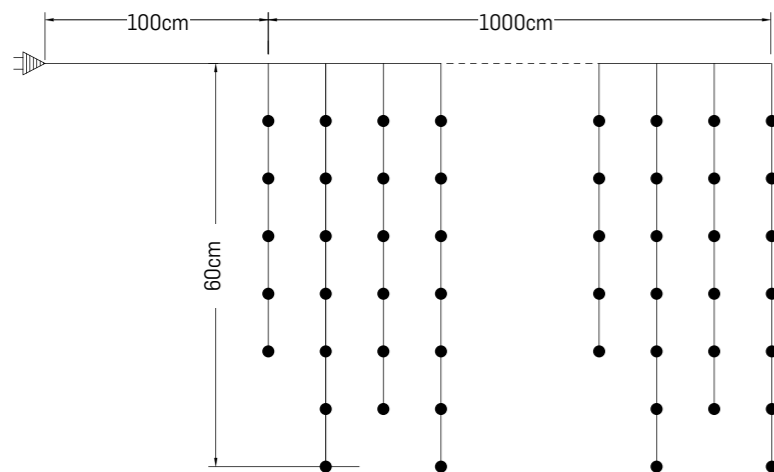

GHIRLANDE

Specificații tehnice

Nume	COD	P(i) (W)	Nr. LED	Culoare	Dimensiune Lxl (m)	Grad de protecție	Observații
Ghirlandă	EL0027505	20W	400		10 x 0,60	IP44	Prevăzut cu cablul de alimentare de 1m și controler pentru joc de lumini
Ghirlandă	EL0027507	20W	400		10 x 0,60	IP44	
Ghirlandă	EL0027506	20W	400		10 x 0,60	IP44	
Perdea	EL0020800	84W	720		2,50 x 3	IP44	
Perdea	EL0020802	84W	720		2,50 x 3	IP44	
Perdea	EL0020801	84W	720		2,50 x 3	IP44	

Observații

- Vezi pagina de ACCESORII. Pagina 50.