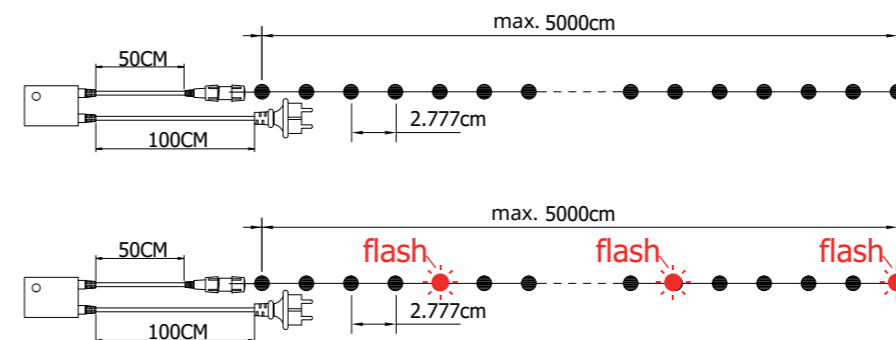

Specificații tehnice

COD	Nr. LED / m	P(i) (W)	CULOARE	Lungime (m)	Diametru	Distanța de tăiere	Grad de protecție	Cablu alimentare inclus	
EL0057564	36	2.2W/m		50 /rolă	10.5 mm	1,00 m	IP44	Nu	
EL0057565	36	2.2W/m			10.5 mm	1,00 m	IP44	Nu	
EL0057566	36	2.2W/m			10.5 mm	1,00 m	IP44	Nu	
EL0057567	36	2.2W/m			10.5 mm	1,00 m	IP44	Nu	
EL0057568	36	2.2W/m			10.5 mm	1,00 m	IP44	Nu	
EL0057569	Set accesorii tub luminos cu flash				2 m				Da
EL0046263	36	2W/m		50 /rolă	10.5mm	1,00 m	IP44	da	
EL0046264	36	2W/m			10.5mm	1,00 m	IP44	da	
EL0046265	36	2W/m			10.5mm	1,00 m	IP44	da	
EL0046266	36	2W/m			10.5mm	1,00 m	IP44	da	
EL0046268	cablu alimentare				1,50			IP44	da