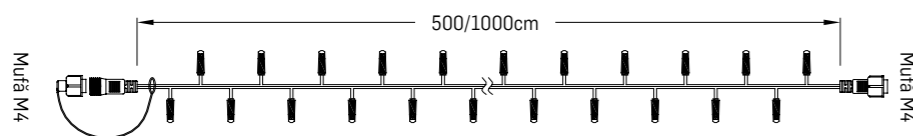

Observații

- Vezi pagina de ACCESORII. Pagina 50.

Specificații tehnice

Nume	Cod	P(i) (W)	Culoare	Dimensiune Lxl (m)	Grad de protecție	Observații
Glob**	EL0038432	3.6W		0,40x0,40	IP44	• necesită cablu EL0038440*
Glob**	EL0038433	3.6W		0,40x0,40	IP44	• necesită cablu EL0038440*
Fulg de zăpadă**	EL0038434	17W		0,78x0,78	IP44	• necesită cablu EL0038440*
Fulg de zăpadă**	EL0038435	17W		0,78x0,78	IP44	• necesită cablu EL0038440*
Steluță**	EL0038436	12W		0,80x0,80	IP44	• necesită cablu EL0038440*
Steluță**	EL0038437	12W		0,80x0,80	IP44	• necesită cablu EL0038440*
Lumânare	EL0027512	7.2W		0,43x0,68	IP44	• prevăzute cu cablu de alim. 1m
Brad**	EL0060011	35W		0,64x0,64	IP44	• necesită cablu EL0038440*
Cometă	EL0027511	7.2W		0,75x0,35	IP44	• prevăzute cu cablu de alim. 1m
Fulg de nea	EL0027510	7.2W		0,60x0,60	IP44	• prevăzute cu cablu de alim. 1m
Un clopoțel**	EL0060010	18W		0,46x0,39	IP44	• necesită cablu EL0038440*
Doi clopoței**	EL0060009	20W		0,60x0,50	IP44	• necesită cablu EL0038440*

Observații

* Vezi pagina de ACCESORII. Pagina 50.

** Aceste produse sunt interconectabile

INSTALAȚII

Nume	COD	P(i) (W)	Nr. LED	Culoare	Dimensiune Lxl (m)	Grad de protecție	Observații
Perdea extensibilă	EL0038428	21,6W	204		1 x 4	IP44	• cablu negru
Perdea extensibilă	EL0038429	21,6W	204		1 x 4	IP44	• se folosește cu EL0038440*