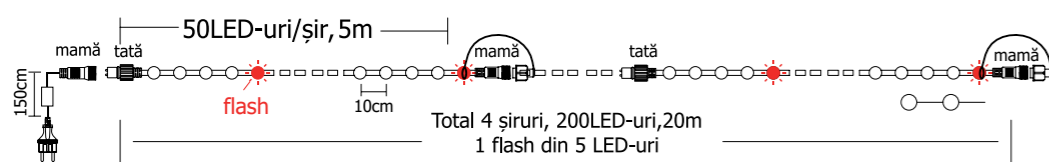

ȘIR LUMINOS

Specificații tehnice

COD	Nr. LED	P(i) (W)	CULOARE	Lungime (m)	Nr. max. interconectări	Culoare cablu	Cu FLASH	IP
EL0057181	200	11,9		20	12	alb	da	IP 44
EL0057182	200	11,9			12	alb	da	IP 44
EL0045813	200	11,9			12	alb	nu	IP 44
EL0045856	200	18,9			12	alb	nu	IP 44
EL0045857	200	11,9			12	alb	nu	IP 44
EL0071077	200	18,9			12	alb	da	IP44
EL0045858	200	18,9			12	alb	nu	IP 44
EL0071076	200	18,9			12	alb	da	IP44
EL0045859	200	18,9			12	alb	nu	IP 44
EL0045860	200	11,9			12	alb	da	IP 44
EL0045861	200	11,9			12	verde	da	IP 44
EL0045862	200	18,9			12	verde	da	IP 44
EL0045863	200	18,9			12	verde	nu	IP 44
EL0045864	200	18,9			12	verde	nu	IP 44
EL0045865	200	18,9			12	verde	nu	IP 44
EL0045866	200	18,9			12	verde	da	IP 44
EL0067755	200	23			12	alb	nu	IP65
EL0067756	200	23			12	alb	nu	IP65

Observații

- Tensiune de alimentare – 230/240 V
- Material – Cauciuc (pentru montaj exterior sau interior)
- Cablu alimentare de 1,5m, inclus
- Mufă de îmbinare la fiecare 1,5m

ȚURȚURI LUMINOȘI

Specificații tehnice

Observații

- Tensiune de alimentare – 230/240 V
- Material – Cauciuc (pentru montaj exterior sau interior)
- Cablu alimentare de 1,5m, inclus
- Mufă de îmbinare la fiecare 1,5m
- Distanța dintre LED-uri este de 10cm
- Distanța între șiruri este de 12cm

Observații

- Tensiune de alimentare – 230/240 V
- Material – Cauciuc (pentru montaj exterior sau interior)
- Cablu alimentare de 1,5m, inclus
- Mufă de îmbinare la fiecare 1,5m
- Distanța dintre LED-uri este de 8cm
- Distanța între șiruri este de 11,5cm