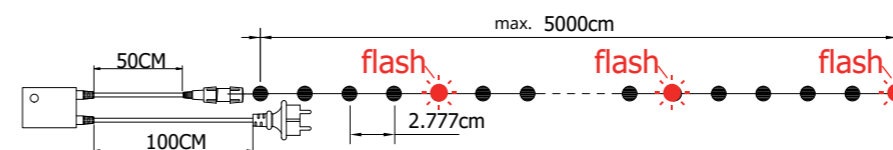

Tub flexibil cu flash