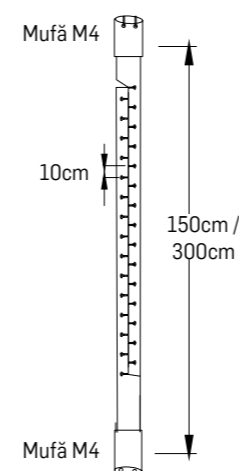

Observații

- Tensiune de alimentare – 230/240 V
- Material – Cauciuc (pentru montaj exterior sau interior)
- Cablu alimentare de 1,5m, inclus
- Mufă de îmbinare la fiecare 1,5m

ȚURȚURI LUMINOȘI

Specificații tehnice

Observații

- Tensiune de alimentare – 230/240 V
- Cablu alimentare de 5m, inclus
- Mufă de îmbinare la fiecare 5m

PERDEA LUMINOASĂ

Specificații tehnice

Nume	COD	P(i) (W)	Nr. LED	Culoare	Lungime (m)	Grad de protecție	Observații*
Perdea luminoasă	EL0038407	1,1W	15		1,50	IP44	<ul style="list-style-type: none"> • cablu alb • se folosește cu EL0038406 sau EL0047127 * • produsul se personalizează după dorință (lungime, culoare, formă)
	EL0038408	1,1W			1,50	IP44	
	EL0038409	1,1W			1,50	IP44	
	EL0038410	2,2W	30		3	IP44	
	EL0038411	2,2W			3	IP44	
	EL0038412	2,2W			3	IP44	

Observații

* Vezi pagina de ACCESORII. Pagina 50

EXEMPLIFICARE:
montaj cu EL0047127

ATENȚIE!

Putere max. 660W

Putere max. pe conector 55W

TUB LUMINOS/INSTALAȚII

Nume	COD	P(i) W	Nr. LED	Culoare	Dimensiune (LxØ) (m)	Grad de protecție	Observații
Tub luminos 1	EL0020784	2W/m	23 LED/m		50 x 0,012	IP44	Prevăzut cu cablu de alimentare și controler pentru joc de lumini
Tub luminos 2	EL0020789				50 x 0,012	IP44	
Tub luminos 3	EL0020787				50 x 0,012	IP44	
Tub luminos 4	EL0020788				50 x 0,012	IP44	
Tub luminos 5	EL0020786				50 x 0,012	IP44	
Tub luminos 6	EL0020785				50 x 0,012	IP44	
Accesoriu	EL0020809 *	Controler + cablu de alimentare pentru tub luminos			IP44		
Accesoriu	EL0025519 *	Set accesorii pentru tub luminos (1 mufă îmbinare + 1 capac)					