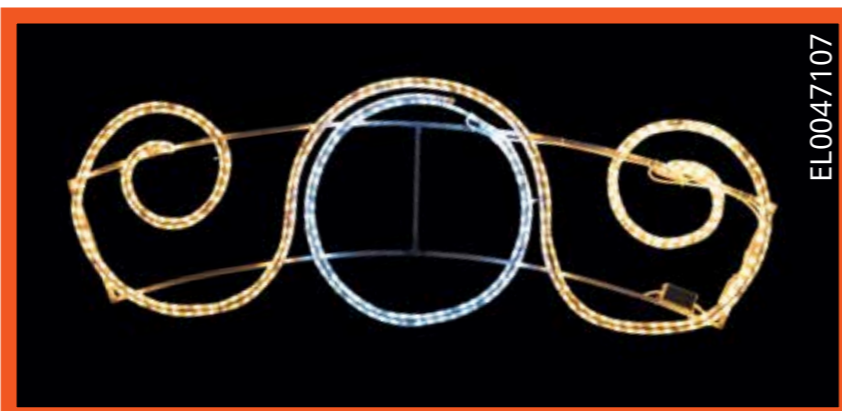

FIGURINE LUMINOASE