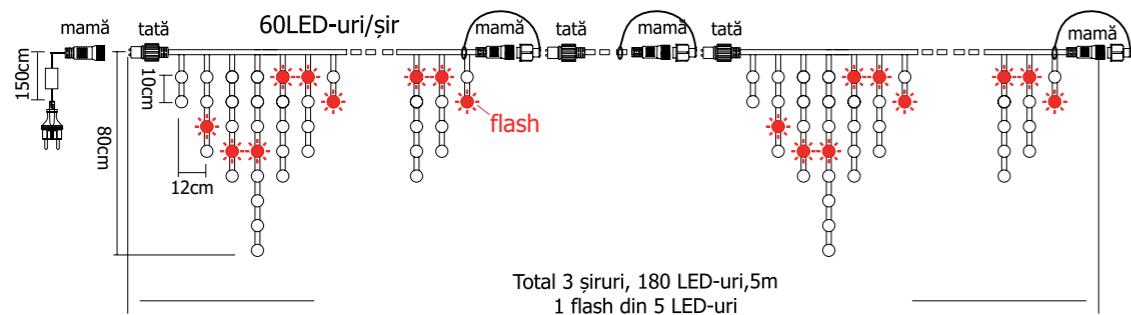

ȘIR LUMINOS

Specificații tehnice

COD	Nr. LED	P(i) (W)	CULOARE	Lungime (m)	Nr. max. interconectări	Culoare cablu	Cu FLASH	IP
EL0057181	200	11,9		20	12	alb	da	IP 44
EL0057182	200	11,9			12	alb	da	IP 44
EL0045813	200	11,9			12	alb	nu	IP 44
EL0045856	200	18,9			12	alb	nu	IP 44
EL0045857	200	11,9			12	alb	nu	IP 44
EL0071077	200	18,9			12	alb	da	IP44
EL0045858	200	18,9			12	alb	nu	IP 44
EL0071076	200	18,9			12	alb	da	IP44
EL0045859	200	18,9			12	alb	nu	IP 44
EL0045860	200	11,9			12	alb	da	IP 44
EL0045861	200	11,9			12	verde	da	IP 44
EL0045862	200	18,9			12	verde	da	IP 44
EL0045863	200	18,9			12	verde	nu	IP 44
EL0045864	200	18,9			12	verde	nu	IP 44
EL0045865	200	18,9			12	verde	nu	IP 44
EL0045866	200	18,9			12	verde	da	IP 44
EL0067755	200	23			12	alb	nu	IP65
EL0067756	200	23			12	alb	nu	IP65

Observații

- Tensiune de alimentare – 230/240 V
- Material – Cauciuc (pentru montaj exterior sau interior)
- Cablu alimentare de 1,5m, inclus
- Mufă de îmbinare la fiecare 1,5m

ȚURȚURI LUMINOȘI

Specificații tehnice

Observații

- Tensiune de alimentare – 230/240 V
- Material – Cauciuc (pentru montaj exterior sau interior)
- Cablu alimentare de 1,5m, inclus
- Mufă de îmbinare la fiecare 1,5m
- Distanța dintre LED-uri este de 10cm
- Distanța între șiruri este de 12cm

Observații

- Tensiune de alimentare – 230/240 V
- Material – Cauciuc (pentru montaj exterior sau interior)
- Cablu alimentare de 1,5m, inclus
- Mufă de îmbinare la fiecare 1,5m
- Distanța dintre LED-uri este de 8cm
- Distanța între șiruri este de 11,5cm