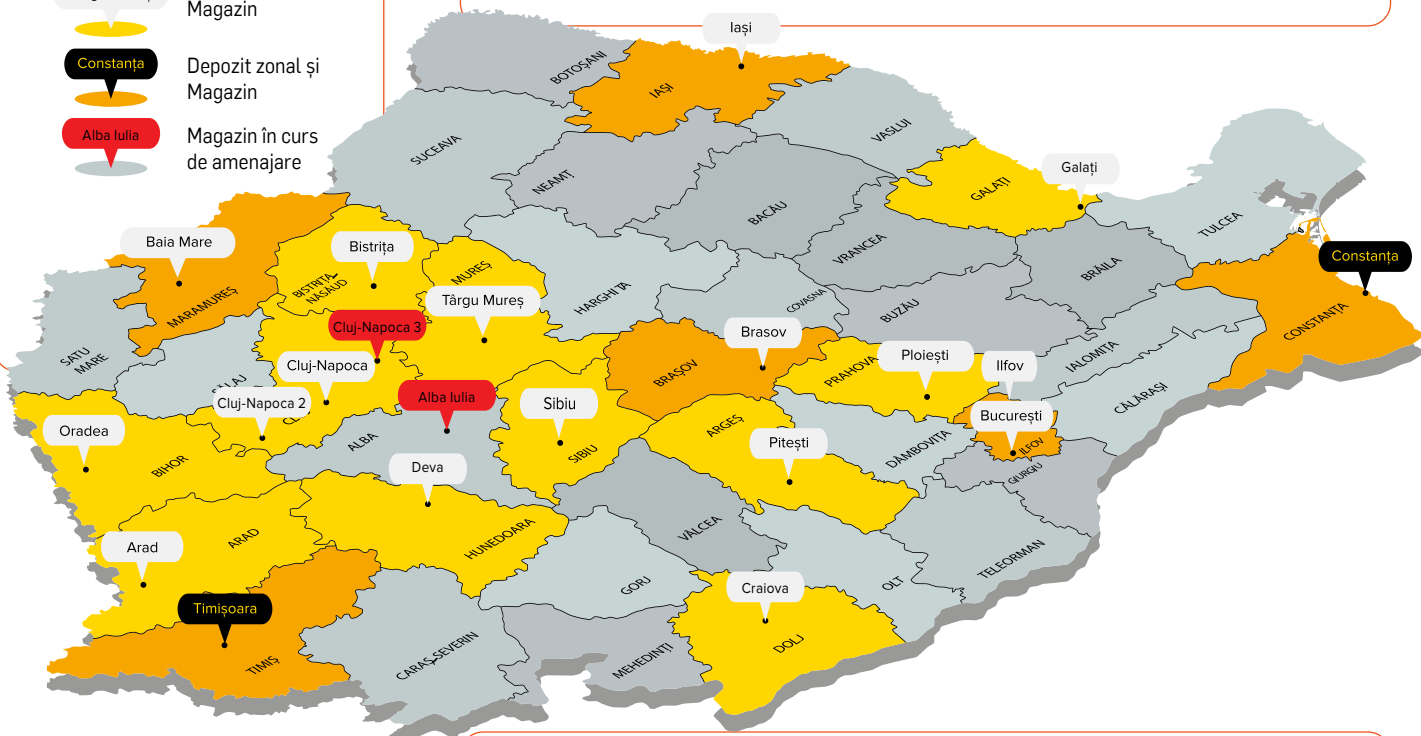

www.elbielectric.ro

Sediul central:
Str. Italia 1-7, P3 Bucharest A1 Logistic Park, Depozit 3, 077040, Chiajna România
T +40 (21) 420 23 41 – E office@elbielectric.ro

Afumați
Șos. București-Urziceni, Doraly,
Pavilion P7
Afumați, jud. Ilfov
office_af@elbielectric.ro

Brașov
B-dul. 13 Decembrie nr. 94A,
Hala H10
Brașov, jud. Brașov
office_bv@elbielectric.ro

Iași
B-dul. Chimiei nr. 12, Corp
C5/01
Iași, jud. Iași
office_is@elbielectric.ro

Baia Mare
Str. Vasile Lucaciu nr. 162,
Baia Mare, jud. Maramureș
office_mm@elbielectric.ro

Constanța
Str. Aurel Vlaicu nr. 145
Constanța, jud. Constanța
office_ct@elbielectric.ro

Timișoara
Calea Aradului nr. 48
Timișoara, jud. Timiș
office_tm@elbielectric.ro

- Brasov Depozit zonal
- Târgu Mureș Magazin
- Constanța Depozit zonal și Magazin
- Alba Iulia Magazin în curs de amenajare

Constanța
Str. Aurel Vlaicu nr. 145
Constanța, jud. Constanța
magazin.constanta@elbielectric.ro

Pitești
DN65B, K105,
Pitești, jud. Argeș
magazin.pitesti@elbielectric.ro

Arad
Str. Calea Radnei nr. 288A
Arad, jud. Arad
magazin.arad@elbielectric.ro

Craiova
Str. Histria nr. 4
Craiova, jud. Dolj
magazin.craiova@elbielectric.ro

Ploiești
Str. Poligonului nr.1B
Ploiești, jud. Prahova
magazin.ploiesti@elbielectric.ro

Bistrița
Str. Libertății nr. 1A
Bistrița, jud. Bistrița-Năsăud
magazin.bistrita@elbielectric.ro

Deva
Str. Depozitelor nr. 16
Deva, jud. Hunedoara
magazin.deva@elbielectric.ro

Târgu Mureș
Str. Gheroghe Doja nr. 193
Târgu Mureș, jud. Mureș
magazin.mures@elbielectric.ro

Cluj-Napoca
Str. Cămpina nr. 47
Cluj-Napoca, jud. Cluj
magazin.cluj@elbielectric.ro

Galați
Str. Traian nr.397G
magazin.galati@elbielectric.ro

Timișoara
Calea Șagului nr. 134A,
Timișoara, jud. Timiș
magazin.timisoara@elbielectric.ro

Cluj-Napoca 2
Principală E60
Luna de Sus, Florești, jud. Cluj
magazin.cluj@elbielectric.ro

Oradea
Piața Episcop Igantie Darbañ
nr. 15
Oradea, jud. Bihor
magazin.oradea@elbielectric.ro

Sibiu
Calea Șurii Mici nr. 57
Sibiu, jud. Sibiu
magazin.sibiu@elbielectric.ro

Sediul:
Strada Fabricii 105, Et. 5, Jud. Cluj, Cluj-Napoca
office@elbiproiecte.ro