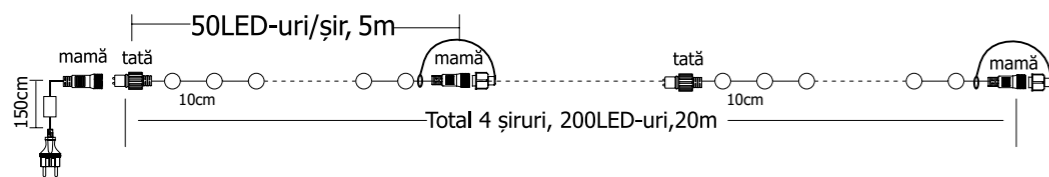

ȘIR LUMINOS

Specificații tehnice

COD	Nr. LED	P(i) (W)	CULOARE	Lungime (m)	Nr. max. interconectări	Culoare cablu	Cu FLASH	IP
EL0057181	200	11,9		20	12	alb	da	IP 44
EL0057182	200	11,9			12	alb	da	IP 44
EL0045813	200	11,9			12	alb	nu	IP 44
EL0045856	200	18,9			12	alb	nu	IP 44
EL0045857	200	11,9			12	alb	nu	IP 44
EL0071077	200	18,9			12	alb	da	IP44
EL0045858	200	18,9			12	alb	nu	IP 44
EL0071076	200	18,9			12	alb	da	IP44
EL0045859	200	18,9			12	alb	nu	IP 44
EL0045860	200	11,9			12	alb	da	IP 44
EL0045861	200	11,9			12	verde	da	IP 44
EL0045862	200	18,9			12	verde	da	IP 44
EL0045863	200	18,9			12	verde	nu	IP 44
EL0045864	200	18,9			12	verde	nu	IP 44
EL0045865	200	18,9			12	verde	nu	IP 44
EL0045866	200	18,9			12	verde	da	IP 44
EL0067755	200	23			12	alb	nu	IP65
EL0067756	200	23			12	alb	nu	IP65

Observații

- Tensiune de alimentare – 230/240 V
- Material – Cauciuc (pentru montaj exterior sau interior)
- Cablu alimentare de 1,5m, inclus
- Mufă de îmbinare la fiecare 1,5m

ȚURȚURI LUMINOȘI

Specificații tehnice

Observații

- Tensiune de alimentare – 230/240 V
- Material – Cauciuc (pentru montaj exterior sau interior)
- Cablu alimentare de 1,5m, inclus
- Mufă de îmbinare la fiecare 1,5m
- Distanța dintre LED-uri este de 10cm
- Distanța între șiruri este de 12cm

Observații

- Tensiune de alimentare – 230/240 V
- Material – Cauciuc (pentru montaj exterior sau interior)
- Cablu alimentare de 1,5m, inclus
- Mufă de îmbinare la fiecare 1,5m
- Distanța dintre LED-uri este de 8cm
- Distanța între șiruri este de 11,5cm