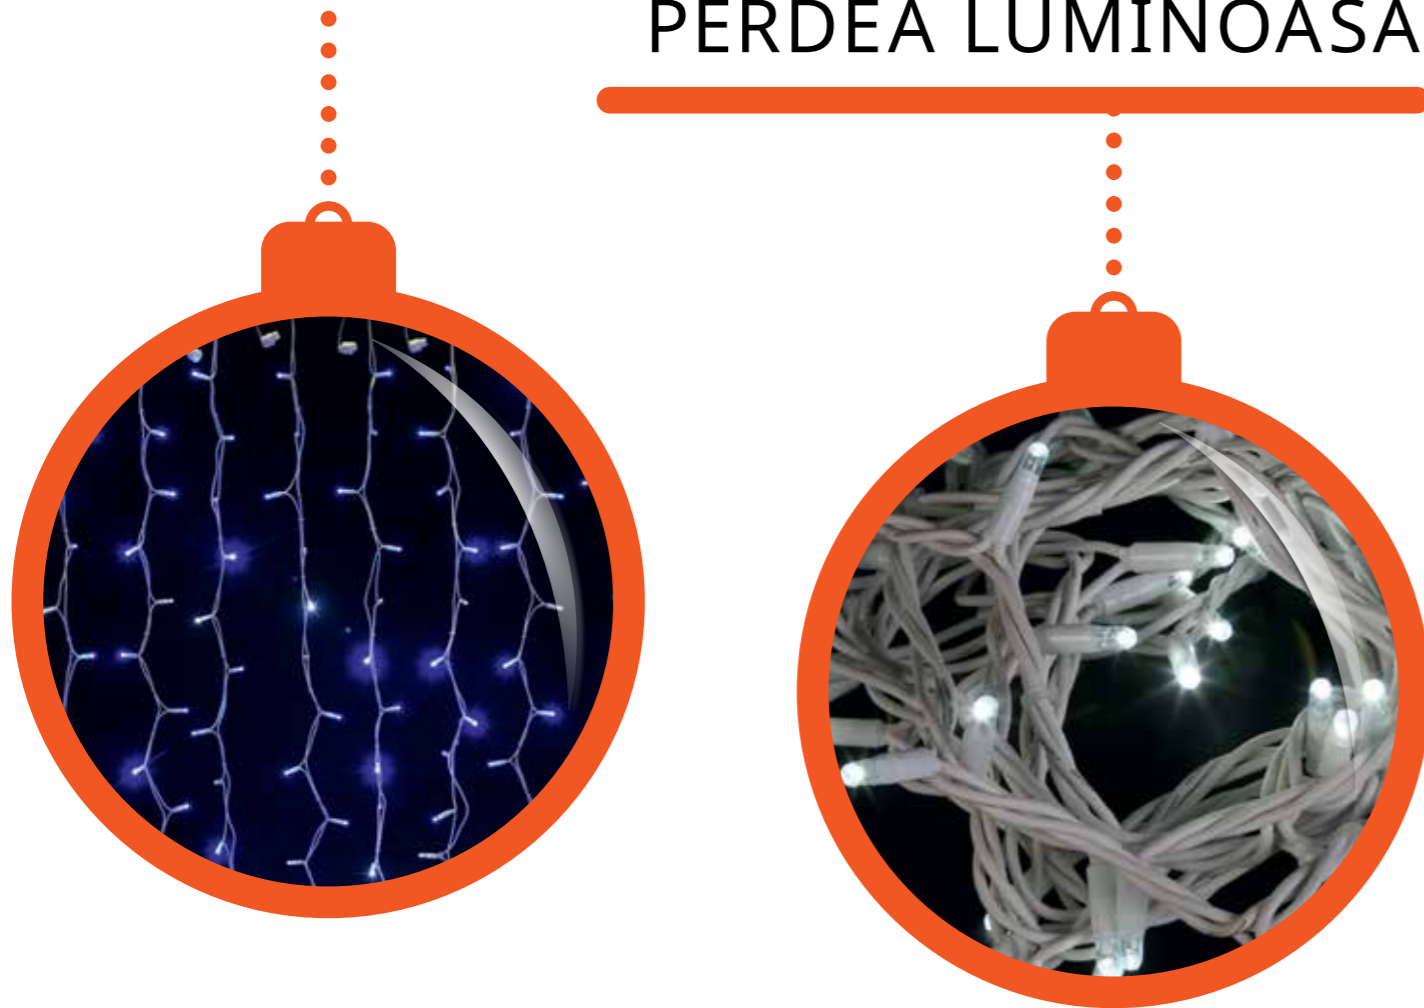

PERDEA LUMINOASĂ

Specificații tehnice

COD	Nr. LED	P(i) (W)	CULOARE	Dimensiune L x h (m)	Nr. max. interconectări	Culoare cablu	Cu FLASH	IP	Nr. Șiruri
EL0045892	925	70,6		3 x 3	2	alb	nu	IP44	25
EL0045893	925	100,6			2	alb	nu	IP44	25
EL0045894	925	100,6			2	alb	nu	IP44	25
EL0045895	925	100,6			2	alb	nu	IP44	25
EL0045896	925	100,6			2	alb	nu	IP44	25
EL0045898	925	70,6			2	verde	nu	IP44	25
EL0045899	925	100,6			2	verde	nu	IP44	25
EL0046008	925	70,6			2	verde	nu	IP44	25
EL0046009	925	100,6			2	verde	nu	IP44	25
EL0046010	925	100,6			2	verde	nu	IP44	25

Observații

- Tensiune de alimentare – 230/240 V
- Material – Cauciuc (pentru montaj exterior sau interior)
- Cablu alimentare de 1,5m, inclus
- Mufă de îmbinare la fiecare 1,5m
- Distanța dintre LED-uri este de 8cm
- Distanța între șiruri este de 12cm