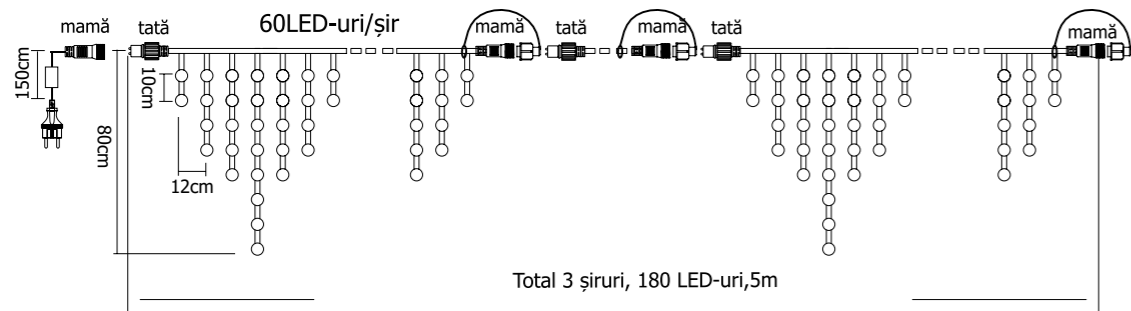

ȘIR LUMINOS

Specificații tehnice

COD	Nr. LED	P(i) (W)	CULOARE	Lungime (m)	Nr. max. interconectări	Culoare cablu	Cu FLASH	IP
EL0057181	200	11,9		20	12	alb	da	IP 44
EL0057182	200	11,9			12	alb	da	IP 44
EL0045813	200	11,9			12	alb	nu	IP 44
EL0045856	200	18,9			12	alb	nu	IP 44
EL0045857	200	11,9			12	alb	nu	IP 44
EL0071077	200	18,9			12	alb	da	IP44
EL0045858	200	18,9			12	alb	nu	IP 44
EL0071076	200	18,9			12	alb	da	IP44
EL0045859	200	18,9			12	alb	nu	IP 44
EL0045860	200	11,9			12	alb	da	IP 44
EL0045861	200	11,9			12	verde	da	IP 44
EL0045862	200	18,9			12	verde	da	IP 44
EL0045863	200	18,9			12	verde	nu	IP 44
EL0045864	200	18,9			12	verde	nu	IP 44
EL0045865	200	18,9			12	verde	nu	IP 44
EL0045866	200	18,9			12	verde	da	IP 44
EL0067755	200	23			12	alb	nu	IP65
EL0067756	200	23			12	alb	nu	IP65

Observații

- Tensiune de alimentare – 230/240 V
- Material – Cauciuc (pentru montaj exterior sau interior)
- Cablu alimentare de 1,5m, inclus
- Mufă de îmbinare la fiecare 1,5m

ȚURȚURI LUMINOȘI

Specificații tehnice

Observații

- Tensiune de alimentare – 230/240 V
- Material – Cauciuc (pentru montaj exterior sau interior)
- Cablu alimentare de 1,5m, inclus
- Mufă de îmbinare la fiecare 1,5m
- Distanța dintre LED-uri este de 10cm
- Distanța între șiruri este de 12cm

Observații

- Tensiune de alimentare – 230/240 V
- Material – Cauciuc (pentru montaj exterior sau interior)
- Cablu alimentare de 1,5m, inclus
- Mufă de îmbinare la fiecare 1,5m
- Distanța dintre LED-uri este de 8cm
- Distanța între șiruri este de 11,5cm