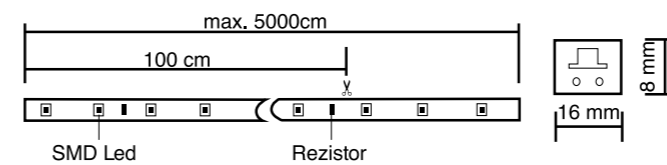

FIGURINE LUMINOASE

Specificații tehnice

Nume	COD	P(i)/ articol (W)	Dimensiuni Lxl (m)	Greutate (kg)	Grad de protecție	Culoare furtun (LED)
NEON FLEX						
Banner stele	EL0058390	8w/m	4 x 0,80	10	IP44	
Banner romburi	EL0058391	8w/m	4 x 0,80	15	IP44	
Banner stea și corzi	EL0058392	8w/m	4 x 1,00	15	IP44	
Banner romb și corzi	EL0058393	8w/m	4 x 0,80	8	IP44	
TUB FLEXIBIL						
Banner stele	EL0058445	2,2w/m	4 x 0,80	10	IP44	
Banner romburi	EL0058446	2,2w/m	4 x 0,80	15	IP44	
Banner stea și corzi	EL0058447	2,2w/m	4 x 1,00	15	IP44	
Banner romb și corzi	EL0058448	2,2w/m	4 x 0,80	8	IP44	

Neon Flex