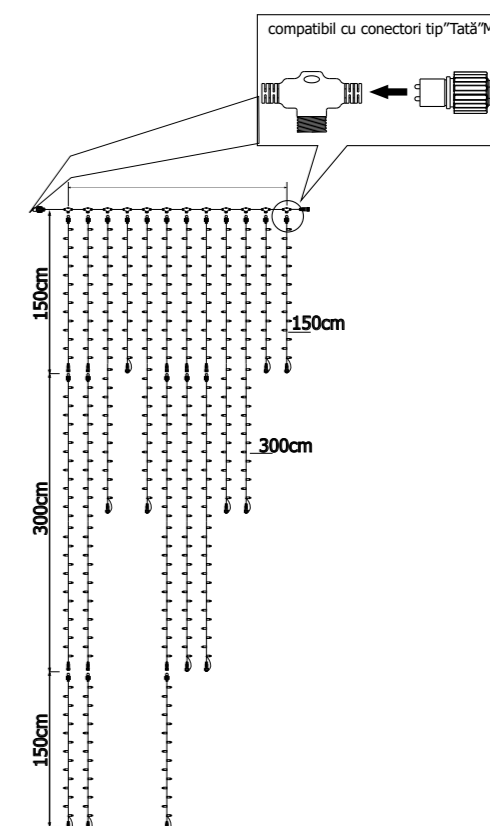

ATENȚIE!

Putere max. 660W

Putere max. pe conector 55W