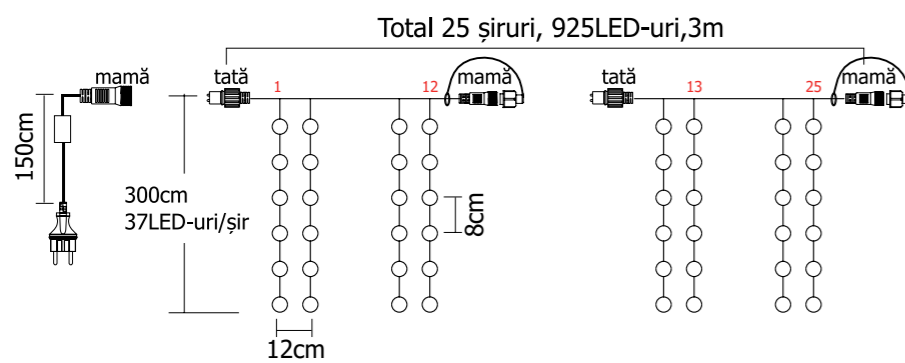

Observații

- Tensiune de alimentare – 230/240 V
- Material – Cauciuc (pentru montaj exterior sau interior)
- Cablu alimentare de 1,5m, inclus
- Mufă de îmbinare la fiecare 1,5m
- Distanța dintre LED-uri este de 10cm
- Distanța între șiruri este de 12cm

Observații

- Tensiune de alimentare – 230/240 V
- Material – Cauciuc (pentru montaj exterior sau interior)
- Cablu alimentare de 1,5m, inclus
- Mufă de îmbinare la fiecare 1,5m
- Distanța dintre LED-uri este de 8cm
- Distanța între șiruri este de 11,5cm

PERDEA LUMINOASĂ

Specificații tehnice

COD	Nr. LED	P(i) (W)	CULOARE	Dimensiune L x h (m)	Nr. max. interconectări	Culoare cablu	Cu FLASH	IP	Nr. Șiruri
EL0045892	925	70,6		3 x 3	2	alb	nu	IP44	25
EL0045893	925	100,6			2	alb	nu	IP44	25
EL0045894	925	100,6			2	alb	nu	IP44	25
EL0045895	925	100,6			2	alb	nu	IP44	25
EL0045896	925	100,6			2	alb	nu	IP44	25
EL0045898	925	70,6			2	verde	nu	IP44	25
EL0045899	925	100,6			2	verde	nu	IP44	25
EL0046008	925	70,6			2	verde	nu	IP44	25
EL0046009	925	100,6			2	verde	nu	IP44	25
EL0046010	925	100,6			2	verde	nu	IP44	25

Observații

- Tensiune de alimentare – 230/240 V
- Material – Cauciuc (pentru montaj exterior sau interior)
- Cablu alimentare de 1,5m, inclus
- Mufă de îmbinare la fiecare 1,5m
- Distanța dintre LED-uri este de 8cm
- Distanța între șiruri este de 12cm