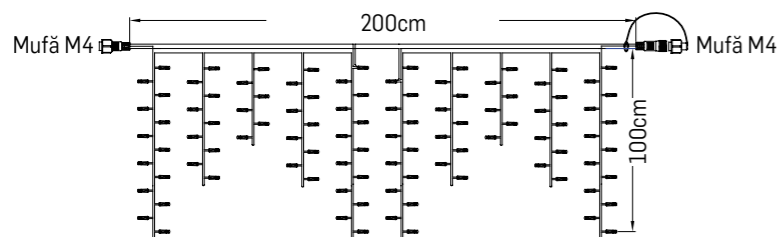

Nume	COD	P(i) (W)	Nr. LED	Culoare	Dimensiune Lxl (m)	Grad de protecție	Observații
Ghirlandă extensibilă	EL0038423	7,2W	100		2 x 1	IP44	• cablu negru
Ghirlandă extensibilă	EL0038424	7,2W	100		2 x 1	IP44	• se folosește cu cablu de alimentare EL0038440*