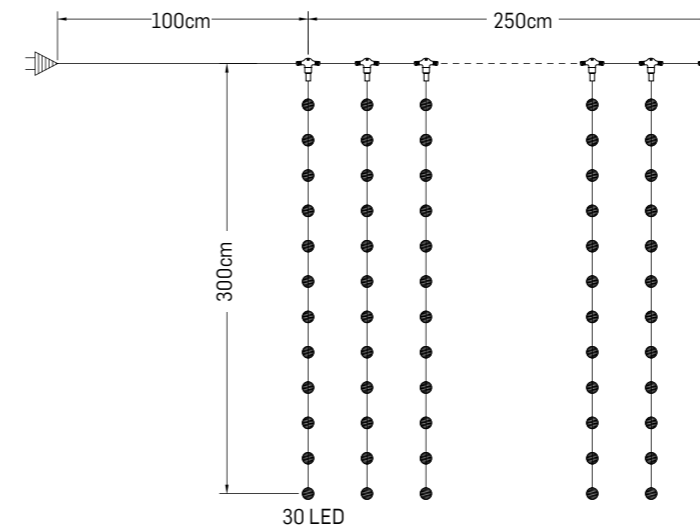

Observații

- Vezi pagina de ACCESORII. Pagina 50.