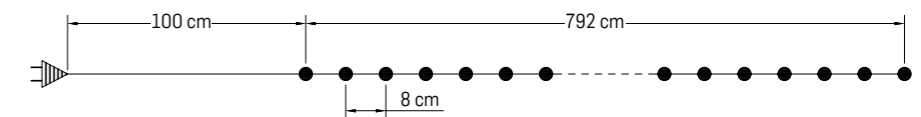

Observații

- Vezi pagina de ACCESORII. Pagina 50.