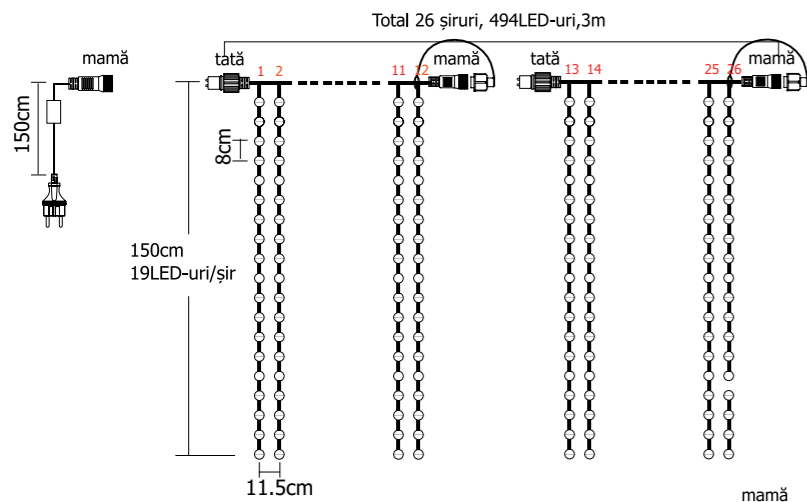

PERDEA LUMINOASĂ