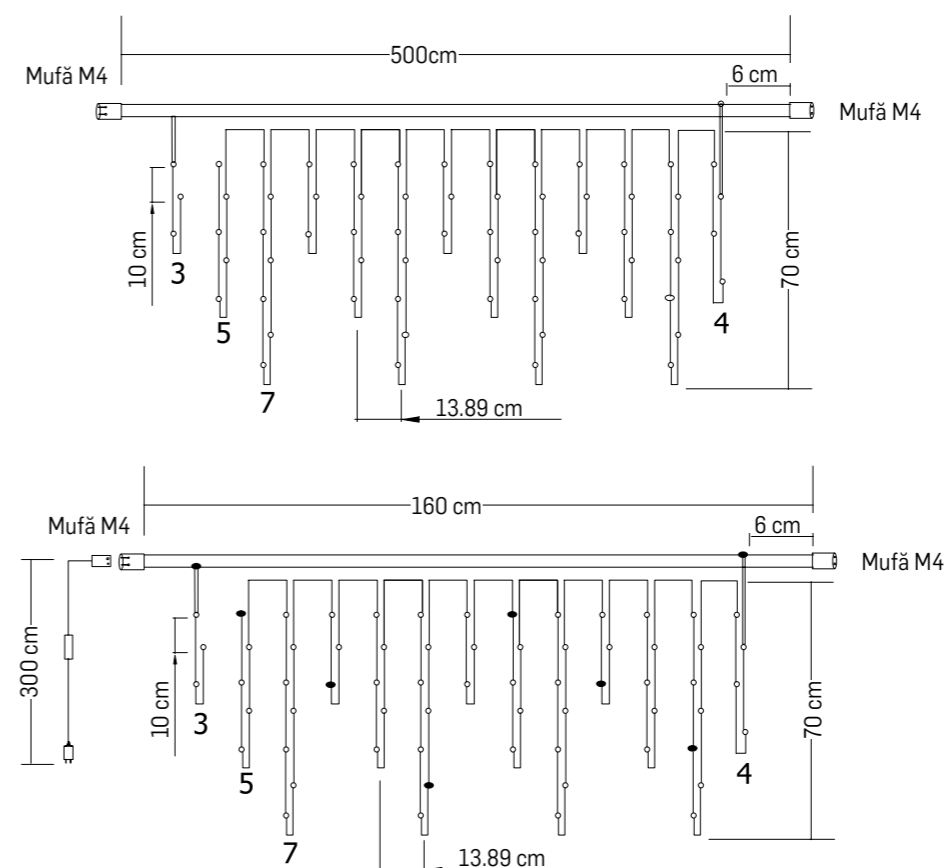

Specificații tehnice

Nume	COD	P(i) (W)	Nr. LED	Culoare	Dimensiune L x h (m)	Grad de protecție	Observații
Ghirlandă extensibilă*	EL0038397	13W	180		5 x 0.70	IP44	• Se folosește cu EL0038413/ EL0038414 *
Ghirlandă extensibilă*	EL0038398	13W	180		5 x 0.70	IP44	
Ghirlandă extensibilă*	EL0038399	13W	180		5 x 0.70	IP44	• NU ARE cablu de alimentare • Cablu alb
Ghirlandă extensibilă*	EL0038400	13W	180		5 x 0.70	IP44	
Ghirlandă extensibilă cu flash	EL0038401	4,6W	58+6		1.60 x 0.70	IP44	• Include cablu de alimentare alb de 3m • Cu flash (6 buc) • Pot fi conectate max. 2 în serie
Ghirlandă extensibilă cu flash	EL0038402	4,6W	58+6		1.60 x 0.70	IP44	
Ghirlandă extensibilă cu flash	EL0038403	4,6W	58+6		1.60 x 0.70	IP44	

Observații

* Vezi pagina de ACCESORII. Pagina 50

Tensiune de alimentare – 230/240 V pentru cele cu cablu de alimentare inclus