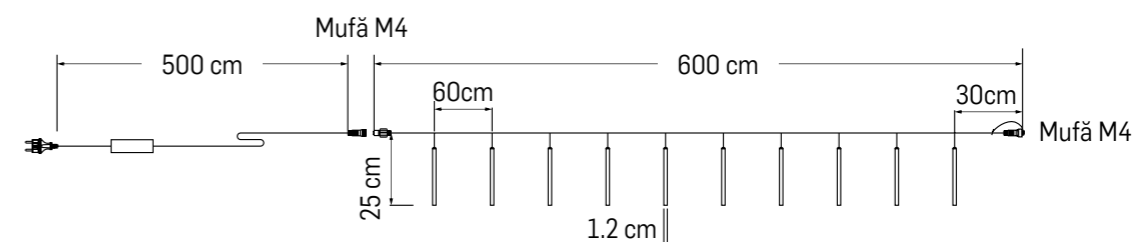

STALACTITE

Specificații tehnice

COD	P(i) (W)	nr. LED	Culoare	Nr. max. interconectări	Lungime (m)	Grad de protecție	Observații
EL0038404	36W	120	⚡	4	6	IP44	• cablu transparent
EL0059872	42W	160	⚡	4	2,70	IP44	
EL0038427	16W	72	⚡	2	1,80	IP44	

Observații

- Tensiune de alimentare – 230/240 V
- Cablu alimentare de 5m, inclus
- Mufă de îmbinare la fiecare 5m