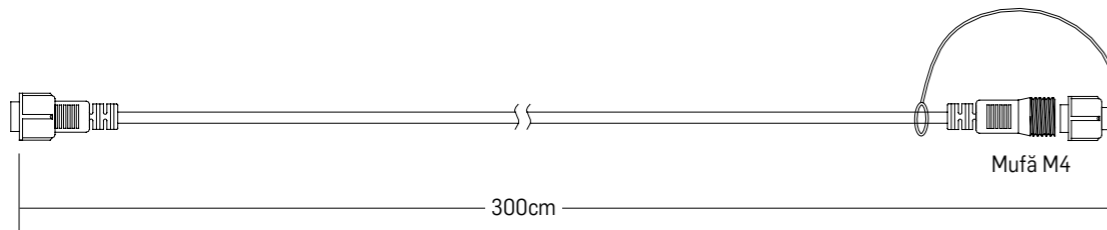

ACCESORII

EL0038440
EL0038414
EL0038416

EL0038413
EL0038415

EL0038441

EL0038438

EL0038781

EL0038406

EL0047127

EL0038439

Nume	COD	Dimensiune (L sau Ø) (m)	Culoare cablu
Cablu alimentare (max 3000 de LED-uri)	EL0038440	3	negru
Prelungitor instalație (1 tată + 1 mamă)	EL0038441	3	negru
Ramificație „T” (1 tată + 2 mamă)	EL0038438	1	negru
Ramificație „6” (1 tată + 5 mamă)	EL0038439	1,37	negru
Cablu alimentare instalație extensibilă	EL0038781	1	negru
Cablu alimentare (max 3000 de LED-uri)	EL0038413	1,50	alb
Cablu alimentare (max 3000 de LED-uri)	EL0038414	3	alb
Cablu alimentare (max 3000 de LED-uri)	EL0038415	1,50	verde
Cablu alimentare (max 3000 de LED-uri)	EL0038416	3	verde
Cablu alimentare cu 12 intrari M4*	EL0038406	3+1,50	alb
Cablu alimentare cu 12 intrari M4*	EL0047127	3+1,50	alb

* cablul suportă max. 660W, max. 55W per conector