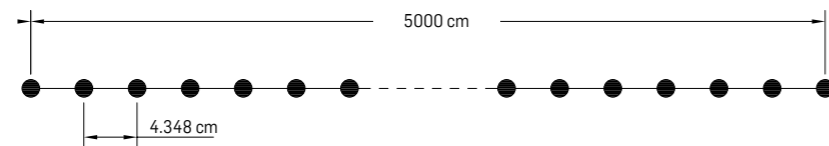

Observații

* Vezi pagina de ACCESORII. Pagina 50

EXEMPLIFICARE:
montaj cu EL0047127

ATENȚIE!

Putere max. 660W

Putere max. pe conector 55W

TUB LUMINOS/INSTALAȚII

Nume	COD	P(i) W	Nr. LED	Culoare	Dimensiune (LxØ) (m)	Grad de protecție	Observații
Tub luminos 1	EL0020784	2W/m	23 LED/m		50 x 0,012	IP44	Prevăzut cu cablu de alimentare și controler pentru joc de lumini
Tub luminos 2	EL0020789				50 x 0,012	IP44	
Tub luminos 3	EL0020787				50 x 0,012	IP44	
Tub luminos 4	EL0020788				50 x 0,012	IP44	
Tub luminos 5	EL0020786				50 x 0,012	IP44	
Tub luminos 6	EL0020785				50 x 0,012	IP44	
Accesoriu	EL0020809 *	Controler + cablu de alimentare pentru tub luminos			IP44		
Accesoriu	EL0025519 *	Set accesorii pentru tub luminos (1 mufă îmbinare + 1 capac)					