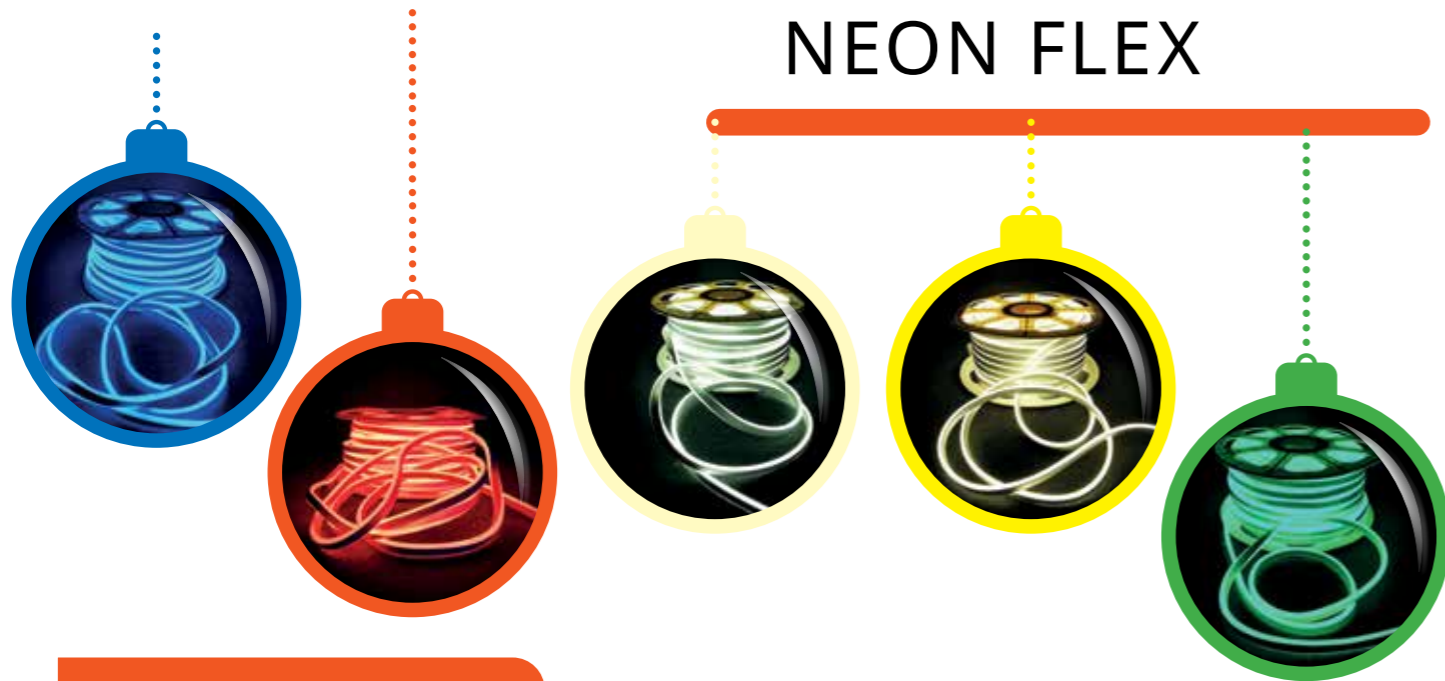

NEON FLEX

Specificații tehnice

COD	Nr. LED / m	P(i) (W)	CULOARE	Lungime	Diametru	Distanța de tăiere	Grad de protecție	Cablu alimentare inclus
EL0057357	92	400/rolă		50m/rolă	16 mm	1,00 m	IP44	Nu
EL0057360	92	400/rolă			16 mm	1,00 m	IP44	Nu
EL0057361	92	400/rolă			16 mm	1,00 m	IP44	Nu
EL0057362	92	400/rolă			16 mm	1,00 m	IP44	Nu
EL0068534	120	210/rolă			16mm	1,00 m	IP44	Nu
EL0057363	92	400/rolă			16 mm	1,00 m	IP44	Nu
EL0057364	Neon flex accesorii cablu alimentare + conector+capac terminație			1,50 m	16 mm	1,00 m	IP44	Da

Observații

- Tensiune de alimentare – 230/240 V
- Material – Silicon (pentru montaj exterior sau interior)
- Distanța de tăiere 1m