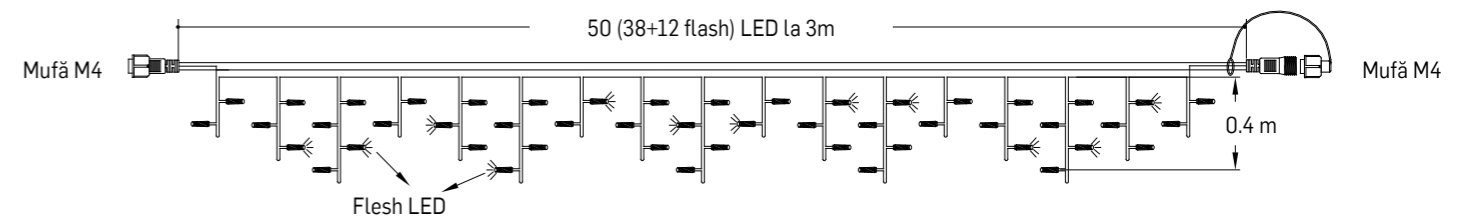

Specificații tehnice

Nr.	P(i) (W)	Nr. Led	Culoare	Lungime (m)	Culoare cablu	Lungime cablu alimentare (m)	Distanța între led-uri (m)	IP
EL0067909*	2W	75		7.50	verde	5.5	0,10	44
EL0067911*	2W	75		7.50	verde	5.5	0,10	44
EL0067910*	4.2W	150		15	verde	5.5	0,10	44
EL0067912*	4.2W	150		15	verde	5.5	0,10	44
EL0067916*	1.5W	288		4	argintiu	5.4	0,014	44
EL0067917*	1.5W	288		4	argintiu	5.4	0,014	44
EL0067918*	1.5W	288		4	argintiu	5.4	0,014	44
EL0067919*	1.5W	288		4	argintiu	5.4	0,014	44
EL0067923	6W	100		5	verde	1.5	0,05	20
EL0067926	8W	100		5	verde	1.5	0,05	20
EL0067924	6W	200		9.60	verde	1.5	0,05	20
EL0067925	8W	200		9.60	verde	1.5	0,05	20
EL0067927	8W	200		9.60	verde	1.5	0,05	20
EL0067928	6W	100		5	verde	1.5	0,05	20
EL0067929	6W	100		5	verde	1.5	0,05	20
EL0067930	6W	100		5	verde	1.5	0,05	20
EL0067931	8W	200		10	verde	1.5	0,05	20

* Timer 6h - On /18h - Off

Nume	COD	P(i) (W)	Nr. LED	Culoare	Dimensiune Lxl (m)	Grad de protecție	Observații
Ghirlandă extensibilă cu flash	EL0038425	3,6W	38+12		3 x 0,40	IP44	• cablu negru
Ghirlandă extensibilă cu flash	EL0038426	3,6W	38+12		3 x 0,40	IP44	• se folosește cu cablu de alimentare EL0038440* • cu un flash pe extensie (12buc)